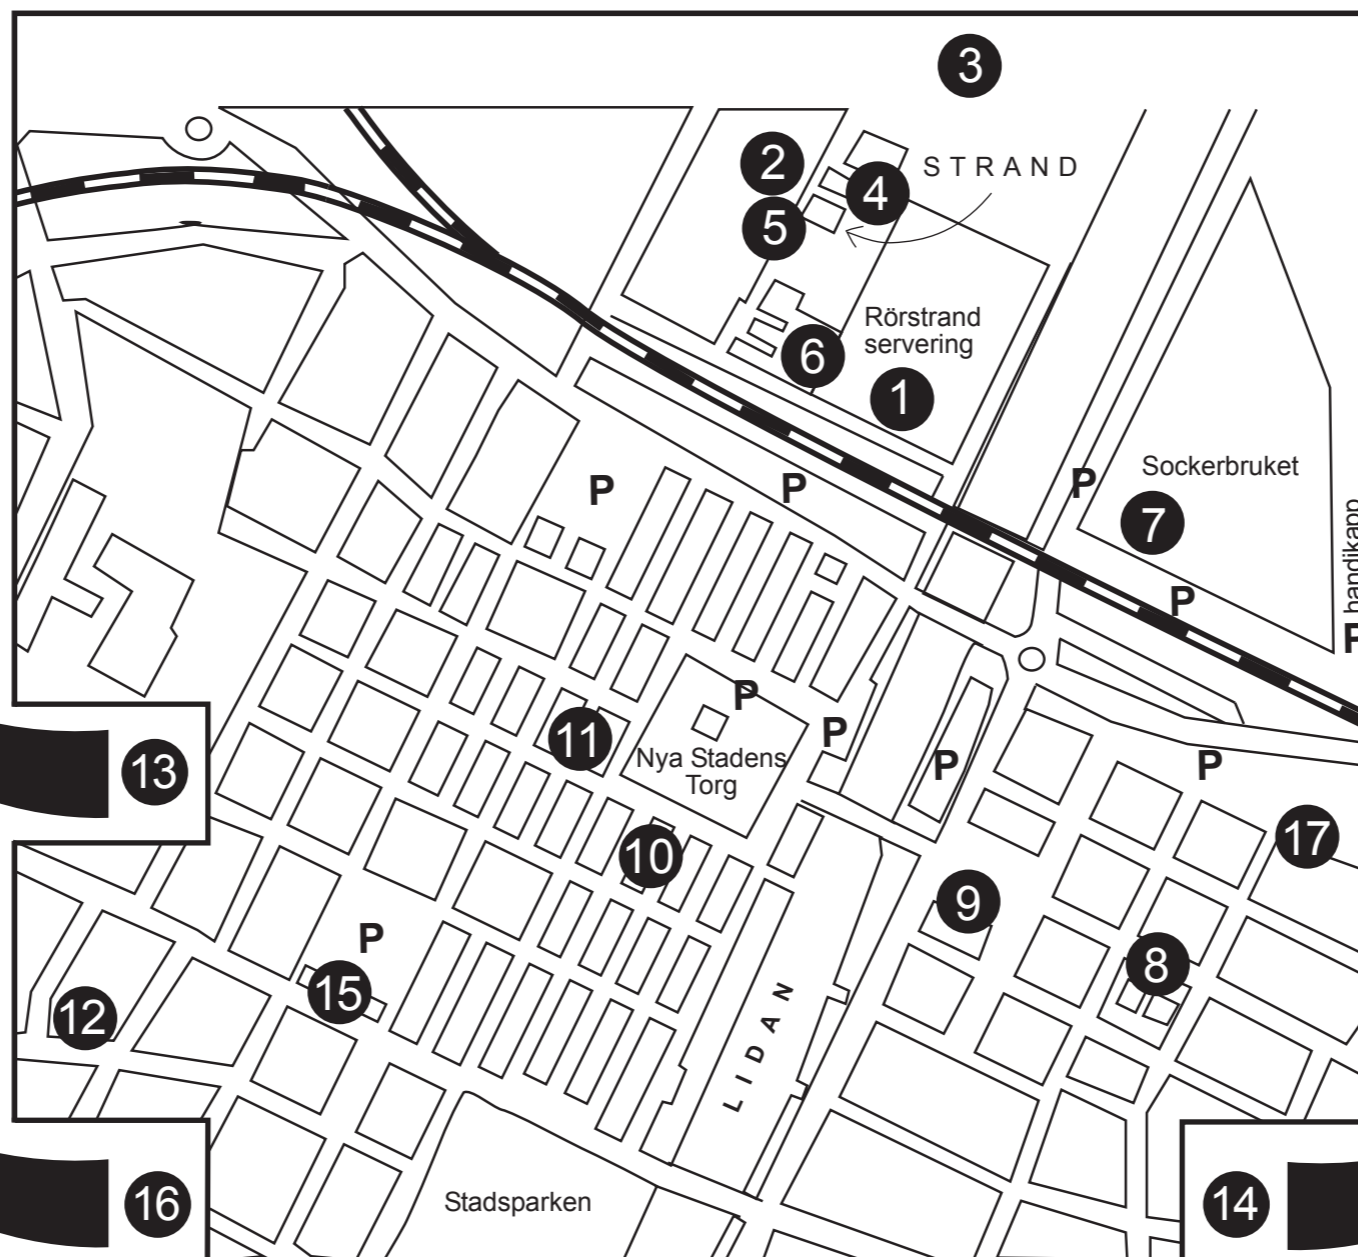

Vägbeskrivning Nr14
Åk från Lidköping mot Ljung/Saleby. En kilometer efter
att ni har passerat Hovby flygfält så svänger ni höger i en
björkallé. Där finns en skylt.

MEDVERKANDE 2010

Gemensam information och utställning på Rörstrand Center/ gamla Rörstrands museum

1 Konstnärsföreningen LIDAN, Rörstrand Center
Tony Abrahamsson, Marita Aceby, Hans Andersson,
Tord Andersson, Marianne Björn, Hjördis Blomberg, Africa
Coll, Göran Elisson, Margareta Fridén, Carl-Gustav
Gillström, Tore Granbom, Marie-Louise B Gustafsson, Ylva
Kongbäck, Patrick Lidholm, Ingan Linde, Thore Malm-
qvist, Lars Nordström, Anne Olsson, Gösta Petterson.
Linda Pohlenz, Anna Poucette,
Kicki Rask, Barbro Skantze, Suzanne Öhlen,
May-Britt Östman-Ljung

2 Rörstrand Center/ Nya fabriken
Carina Cresta, Johan Hellman. "The make fun project"

3 Kluster
kollektivverkstäder samt Åsa Maria Hedberg/ Rörstrand
center/ Sibirienladorna

4 Galleri Pannrummet
Konsthantverksskollektivet Omkull, Rörstrand Center.
"Ljus igen"

5 NBV
Målerikursen ställer ut, Rörstrand Center

6 Rörstrand Museum "Rörstrandarnas syn på saken"

7 manzana artgallery
Africa Coll, Chenneth Juhlin, Carina Cresta,
Johanna E Fagerstedt

8 Konstklubben Regina
Marika Beutler

9 Lidköpings Konsthall
Barbro Öhrling

10 Galleri Porten
Karin Albinsson, Eva-Lena Hallbäck, Kenneth Ljungberg,
Maria Steen

11 Galleri Graphica
Thore Malmqvist, Jan "Indijan" Andersson

12 Ateljéutställning
Eva Ullberg, Suzanne Öhlén Rådagatan 16

13 Klockaregårdens Keramik
Nisse Holmström, Gösslunda

14 Vigrum Konst Form
Tony Abrahamsson, Hovby

15 Röda Kappan butik och ateljé
Ingegärd Granberg, Esplanaden 18
Öppen Ateljé Jakobstorp Ingan Linde vid
Örslösarondellen

16 Öppen Ateljé Jakobstorp
Ingan Linde vid Örslösarondellen

17 Galleri 14 Limtorget
Marianne Björn, Inger Nykvist